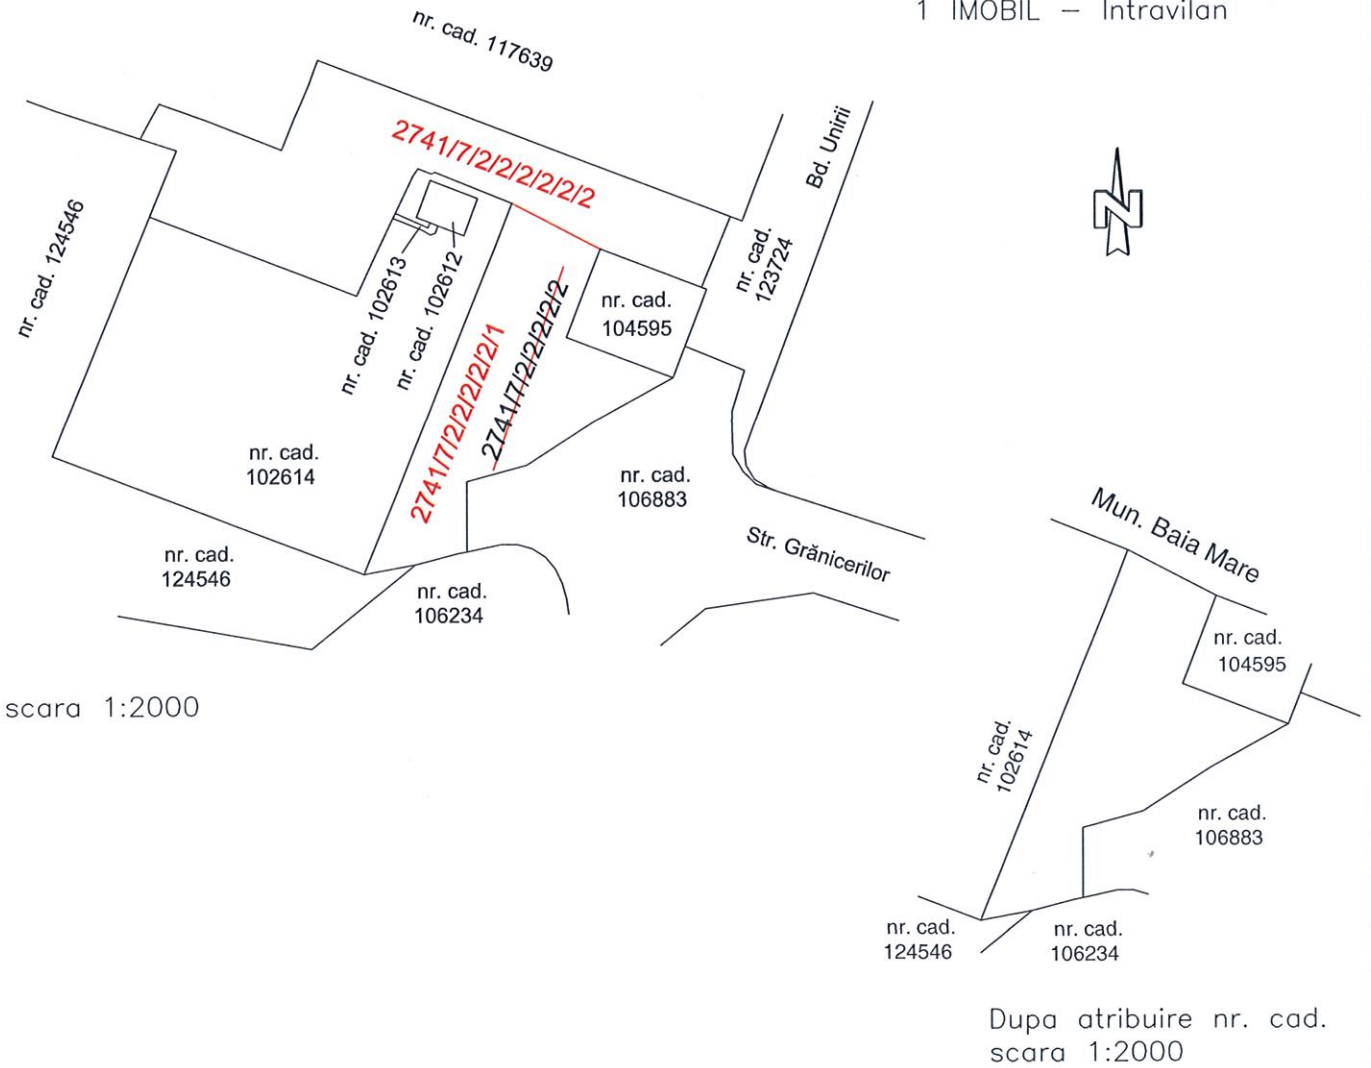

PLAN DE AMPLASAMENT SI DELIMITARE

A imobilului cuprins in C.F. 2800 Baia Mare, C.F. – fara date de C.F.  
 Nr. topo 2741/7/2/2/2/2/2, fara nr. topo  
 din localitatea Baia Mare  
 UAT BAI A MARE

1 IMOBIL – Intravilan

Dupa atribuire nr. cad.  
 scara 1:2000

Tabel miscare parcelara pentru dezlipire imobil

Situatia actuala (inainte de dezlipire)				Situatia viitoare (dupa dezlipire)				
Nr. C.F.	Nr. topo	Suprafata		PROPRIETAR	Nr. topo	Suprafata		PROPRIETAR
		Ha	mp			Ha	mp	
2800	2741/7/2/2/2/2/2	-	3784	Statul Român	2741/7/2/2/2/2/2/1	-	2928	Municipiul Baia Mare
					2741/7/2/2/2/2/2/2	-	856	Municipiul Baia Mare
fara C.F.	fara nr. topo	-	3374		-	-	3374	Municipiul Baia Mare
Total		-	7158		-	-	7158	

DUPA ATRIBUIRE NR. CADASTRAL

Nr. topo componente	Suprafata mp	PROPRIETAR	NR. CADASTRAL	Suprafata mp
2741/7/2/2/2/2/2/1	2928	Municipiul Baia Mare domeniu privat		2928
2741/7/2/2/2/2/2/2	856	Municipiul Baia Mare domeniu public	-----	4230
fara nr. topo	3374			